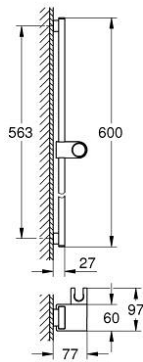

Pure Freude
an Wasser

RAINSHOWER AQUA 10 167 300 00 مسطره دش، 600 ملم

وصف المنتج:

- اللون: كروم
- metal wall brackets
- height adjustable glide element and swivel holder
- طلاء كروم GROHE LongLife

RAINSHOWER AQUA 10 167 300 00 مسطره دش، 600 ملم

الآن - 2023 رياني، قطع الغيار

1: shower rail holder (رقم الطلب: 1083960000)

2: holder for sliding rail (رقم الطلب: 1083970000)