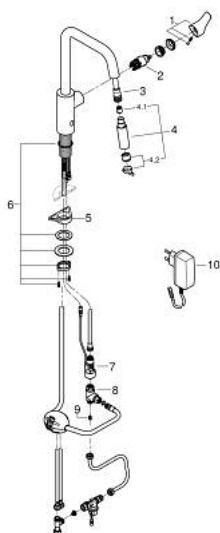

## 10 123 500 00 EUROSMART MITIGEUR MONOCOMMANDE 1/2" ÉVIER

### DESCRIPTION DU PRODUIT

- Couleur: chromé
- bec haut
- monotrou sur plage
- 2-in-1 hybrid with touchless (cold water) or manual operation
- fonctionnement manuel prioritaire
- GROHE SilkMove cartouche en céramique 28 mm
- avec brise-jet
- avec limiteur de température intégré
- électronique infrarouge
- avec détecteur infrarouge pour la communication bi-directionnelle pour la surveillance, la configuration et le service
- avec transformateur 100-230 V AC, 50-60 Hz, 6 V DC
- clapet anti-retour
- filtre intégré
- électrovanne intégré
- des fonctions supplémentaires et des réglages précis par télécommande 36 407
- GROHE LongLife finition durable
- Pull-Out spout for greater flexibility
- 2 jets
- inversion automatique à jet laminaire
- limiteur de débit ajustable
- bec moulé pivotant, zone de rotation 150°
- conduit d'eau sans plomb ni nickel
- flexibles de raccordement souples
- set de fixation métal
- protégé contre le retour d'eau
- débit maximum à 3 bars : 7,5 l/min
- pression minimale 1 bar
- marquage de conformité CE
- gamme GROHE Professional

### PIÈCES DE RECHANGE, décembre 2022 – now

- 1: Levier (Numéro de commande 48531000)
- 2: cartouche (Numéro de commande 1045609990)
- 3: Flexible pour mitigeur évier avec douchette ou mousseur extractible (Numéro de commande 48293000)
- 4: Mous extr 2 jets Ev Cosm ESmt Styl Conc (Numéro de commande 48416000)
- 4.1: Clapet anti-retour (Numéro de commande 08565000)
- 4.2: Brise-jet (Numéro de commande 48347000)
- 5: Plaque de renfort (Numéro de commande 05334000)
- 6: Fixation M30x1,5 (Numéro de commande 48384000)
- 7: flow sensor (Numéro de commande 1045639990)
- 8: nourrice (Numéro de commande 1045659990)
- 9: clapet de non-retour (Numéro de commande 1045629990)
- 10: boîtier d'alimentation électrique (Numéro de commande 42388000)