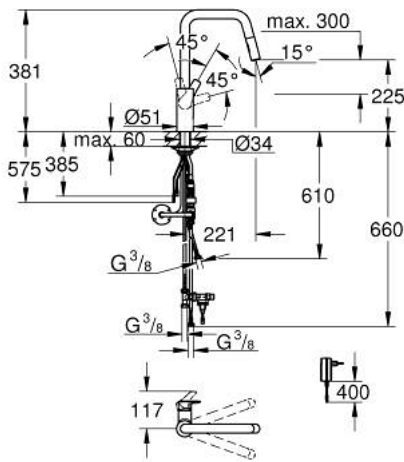

## 10 123 500 00 EUROSMART MITIGEUR MONOCOMMANDE 1/2" ÉVIER

### DESCRIPTION DU PRODUIT

- Couleur: chromé
- bec haut
- monotrou sur plage
- 2-in-1 hybrid with touchless (cold water) or manual operation
- fonctionnement manuel prioritaire
- GROHE SilkMove cartouche en céramique 28 mm
- avec brise-jet
- avec limiteur de température intégré
- électronique infrarouge
- avec détecteur infrarouge pour la communication bi-directionnelle pour la surveillance, la configuration et le service
- avec transformateur 100-230 V AC, 50-60 Hz, 6 V DC
- clapet anti-retour
- filtre intégré
- électrovanne intégré
- des fonctions supplémentaires et des réglages précis par télécommande 36 407
- GROHE LongLife finition durable
- Pull-Out spout for greater flexibility
- 2 jets
- inversion automatique à jet laminaire
- limiteur de débit ajustable
- bec moulé pivotant, zone de rotation 150°
- conduit d'eau sans plomb ni nickel
- flexibles de raccordement souples
- set de fixation métal
- protégé contre le retour d'eau
- débit maximum à 3 bars : 7,5 l/min
- pression minimale 1 bar
- marquage de conformité CE
- gamme GROHE Professional

### PIÈCES DE RECHANGE, décembre 2022 – now

- 1: Levier (Numéro de commande 48531000)
- 2: cartouche (Numéro de commande 1045609990)
- 3: Flexible pour mitigeur évier avec douchette ou mousseur extractible (Numéro de commande 48293000)
- 4: Mous extr 2 jets Ev Cosm ESmt Styl Conc (Numéro de commande 48416000)
- 4.1: Clapet anti-retour (Numéro de commande 08565000)
- 4.2: Brise-jet (Numéro de commande 48347000)
- 5: Plaque de renfort (Numéro de commande 05334000)
- 6: Fixation M30x1,5 (Numéro de commande 48384000)
- 7: flow sensor (Numéro de commande 1045639990)
- 8: nourrice (Numéro de commande 1045659990)
- 9: clapet de non-retour (Numéro de commande 1045629990)
- 10: boîtier d'alimentation électrique (Numéro de commande 42388000)