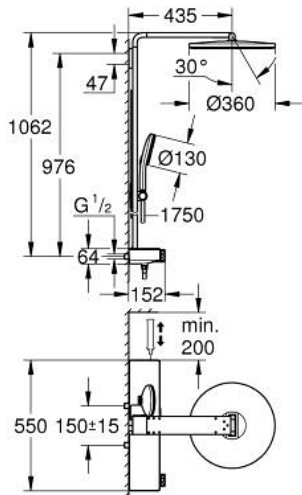

RAINSHOWER AQUA PURE 10 096 4KI 00 شاور سيستم بالترموستات للتثبيت الحائطي

(1/2) وصف المنتج:

• اللون: black/chrome

• يتألف مما يلي:

• horizontal 435 mm shower arm

• exposed SmartControl thermostat with metal housing

• يسمح بالتغيير بين:

• head shower Rainshower Aqua Duo round, 360 mm, black acrylic spray

• plate

• swing angle 0° - 30°

• spray patterns: GROHE PureRain, ActiveRain

• hand shower Rainshower Aqua 130 (101 676), black acrylic spray plate