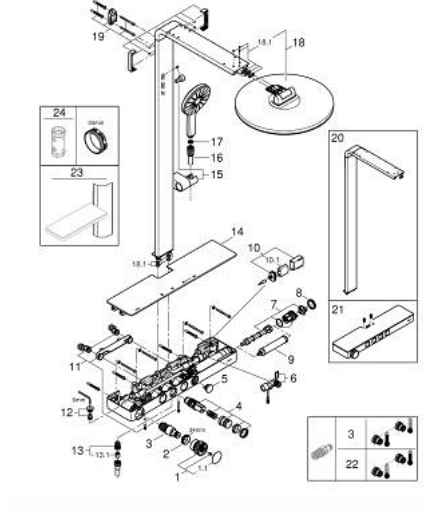

Pure Freude
an Wasser

RAINSHOWER AQUA PURE 10 096 4KF 00 شاور سيستم بالترموستات للتثبيت الحائطي

(2/2) وصف المنتج

- الحد الأدنى لمعدل التدفق 5 ل/دقيقة
- الحد الأدنى للضغط الموصى به 1.0 بار
- internal 6 V lithium battery (42 886 000) type CR-P2
- battery lifetime approx. 10 years
- replacement filter: Rainshower Aqua Pure unit (101 672 9990)
- optional: Rainshower Aqua glass shelf (101 677)
- to change the filter, a minimum distance of 20 cm from the right-hand side wall must be maintained

RAINSHOWER AQUA PURE 10 096 4KF 00 شاور سيستم بالترموستات للتثبيت الحائطي

الآن - 2022 ريم فون, قطع الغيار

- 1: temperature control handle (الطلب رقم 108445KF00)
- 1.1: cap (الطلب رقم 108446KF00)
- 2: حلقة تركيب (الطلب رقم 47743000)
- 3: قلب مضغوط ترموستاتي 1/2 بوصة (الطلب رقم 47439000)
- 4: Pushbutton incl. cartridge (الطلب رقم 108447KF00)
- 5: pushbutton filter (الطلب رقم 108448KF00)
- 6: flow sensor (الطلب رقم 1084529990)
- 7: filter lock incl. dummy (الطلب رقم 1084519990)
- 8: cap filter (الطلب رقم 108449KF00)
- 9: Unit for Rainshower Aqua Pure shower systems (الطلب رقم 1016729990)
- 10: حاوية بطارية (الطلب رقم 42393000)
- 10.1: بطارية (الطلب رقم 42886000)
- 11: S-Union 1/2" X 3/4" (الطلب رقم 1084559990)
- 12: non-return valves (الطلب رقم 108460999M)
- 13: outlet nipple (الطلب رقم 108454AL00)
- 13.1: صمام مانع للإرجاع (الطلب رقم 08565000)
- 14: cover (الطلب رقم 108484K000)
- 15: glider (الطلب رقم 108592KF00)
- 16: خرطوم دش (الطلب رقم 28388KF1)
- 17: مصفاة غبار (الطلب رقم 0700200M)
- 18: spare head shower (الطلب رقم 108618KF00)
- 18.1: set of replacement parts (الطلب رقم 108603KF00)
- 19: shower rail holder (الطلب رقم 108588KF00)
- 20: exchange shower system (الطلب رقم 108558KF00)
- 21: exchange-thermostat (الطلب رقم 108549KF00)
- 22: قلب GROHE TurboStat 1/2 بوصة* (الطلب رقم 47175000)
- 23: رف* (الطلب رقم 101677KF00)
- 24: موسع مقبس* (الطلب رقم 19332000)