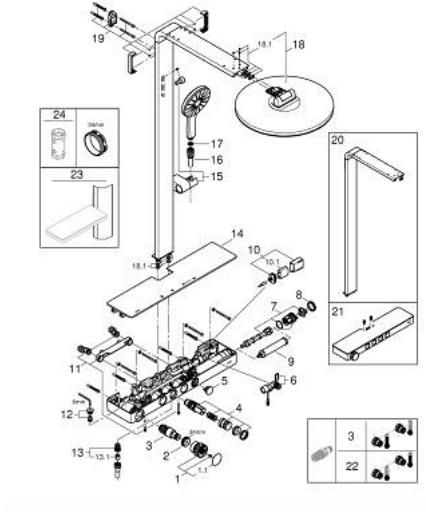

Pure Freude
an Wasser

RAINSHOWER AQUA PURE 10 096 4GL 00 شاور سيستم بالترموستات للتثبيت الحائطي

(2/2) وصف المنتج

- الحد الأدنى لمعدل التدفق 5 ل/دقيقة
- الحد الأدنى للضغط الموصى به 1.0 بار
- internal 6 V lithium battery (42 886 000) type CR-P2
- battery lifetime approx. 10 years
- replacement filter: Rainshower Aqua Pure unit (101 672 9990)
- optional: Rainshower Aqua glass shelf (101 677)
- to change the filter, a minimum distance of 20 cm from the right-hand side wall must be maintained

RAINSHOWER AQUA PURE 10 096 4GL 00 شاور سيستم بالترموستات للتثبيت الحائطي

الآن - 2022 ريم فون، قطع الغيار

- 1: temperature control handle (الطلب رقم 108445GL00)
- 1.1: cap (الطلب رقم 108446GL00)
- 2: حلقة تركيب (الطلب رقم 47743000)
- 3: قلب مضغوط ترموستاتي 1/2 بوصة (الطلب رقم 47439000)
- 4: Pushbutton incl. cartridge (الطلب رقم 108447GL00)
- 5: pushbutton filter (الطلب رقم 108448GL00)
- 6: flow sensor (الطلب رقم 1084529990)
- 7: filter lock incl. dummy (الطلب رقم 1084519990)
- 8: cap filter (الطلب رقم 108449GL00)
- 9: Unit for Rainshower Aqua Pure shower systems (الطلب رقم 1016729990)
- 10: حاوية بطارية (الطلب رقم 42393000)
- 10.1: بطارية (الطلب رقم 42886000)
- 11: S-Union 1/2" X 3/4" (الطلب رقم 1084559990)
- 12: non-return valves (الطلب رقم 108460999M)
- 13: outlet nipple (الطلب رقم 1084540000)
- 13.1: صمام مانع للإرجاع (الطلب رقم 08565000)
- 14: cover (الطلب رقم 108484K000)
- 15: glider (الطلب رقم 108592GL00)
- 16: shower hose (الطلب رقم 108655GL00)
- 17: مصفاة غبار (الطلب رقم 0700200M)
- 18: spare head shower (الطلب رقم 108618GL00)
- 18.1: set of replacement parts (الطلب رقم 108603GL00)
- 19: shower rail holder (الطلب رقم 108588GL00)
- 20: exchange shower system (الطلب رقم 108558GL00)
- 21: exchange-thermostat (الطلب رقم 108549GL00)
- 22: قلب 1/2 بوصة GROHE TurboStat* (الطلب رقم 47175000)
- 23: رف* (الطلب رقم 101677GL00)
- 24: موسع مقبس* (الطلب رقم 19332000)