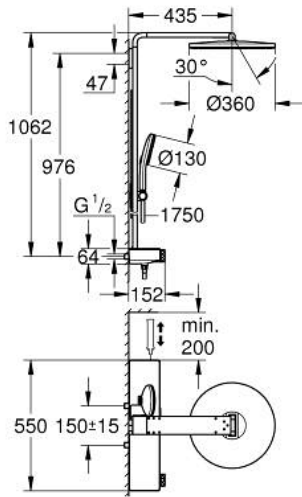

RAINSHOWER AQUA PURE 10 096 4GL 00 شاور سيستم بالترموستات للتثبيت الحائطي

(1/2) وصف المنتج:

• اللون: cool sunrise

• يتألف مما يلي:

• horizontal 435 mm shower arm

• exposed SmartControl thermostat with metal housing

• يسمح بالتغيير بين:

head shower Rainshower Aqua Duo round, 360 mm, black acrylic spray

plate

swing angle 0° - 30°

spray patterns: GROHE PureRain, ActiveRain

hand shower Rainshower Aqua 130 (101 676), black acrylic spray plate