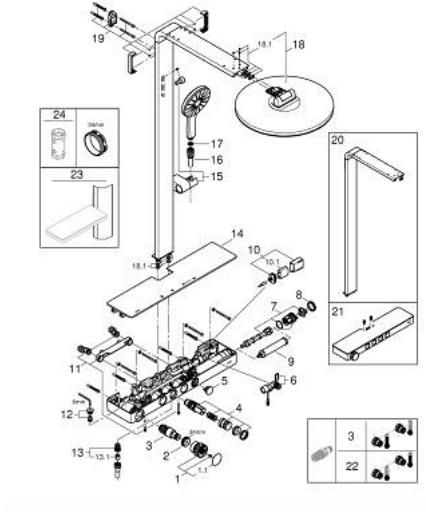

• side wall must be maintained

RAINSHOWER AQUA PURE 10 096 4DA 00 شاور سيستم بالترموستات للتثبيت الحائطي

الآن - 2022 ريم فون، قطع الغيار

- 1: temperature control handle (الطلب رقم 108445DA00)
- 1.1: cap (الطلب رقم 108446DA00)
- 2: حلقة تركيب (الطلب رقم 47743000)
- 3: قلب مضغوط ترموستاتي 1/2 بوصة (الطلب رقم 47439000)
- 4: Pushbutton incl. cartridge (الطلب رقم 108447DA00)
- 5: pushbutton filter (الطلب رقم 108448DA00)
- 6: flow sensor (الطلب رقم 1084529990)
- 7: filter lock incl. dummy (الطلب رقم 1084519990)
- 8: cap filter (الطلب رقم 108449DA00)
- 9: Unit for Rainshower Aqua Pure shower systems (الطلب رقم 1016729990)
- 10: حاوية بطارية (الطلب رقم 42393000)
- 10.1: بطارية (الطلب رقم 42886000)
- 11: S-Union 1/2" X 3/4" (الطلب رقم 1084559990)
- 12: non-return valves (الطلب رقم 108460999M)
- 13: outlet nipple (الطلب رقم 1084540000)
- 13.1: صمام مانع للإرجاع (الطلب رقم 08565000)
- 14: cover (الطلب رقم 108484K000)
- 15: glider (الطلب رقم 108592DA00)
- 16: shower hose (الطلب رقم 108655DA00)
- 17: مصفاة غبار (الطلب رقم 0700200M)
- 18: spare head shower (الطلب رقم 108618DA00)
- 18.1: set of replacement parts (الطلب رقم 108603DA00)
- 19: shower rail holder (الطلب رقم 108588DA00)
- 20: exchange shower system (الطلب رقم 108558DA00)
- 21: exchange-thermostat (الطلب رقم 108549DA00)
- 22: قلب 1/2 بوصة GROHE TurboStat* (الطلب رقم 47175000)
- 23: رف* (الطلب رقم 101677DA00)
- 24: موسع مقبس* (الطلب رقم 19332000)