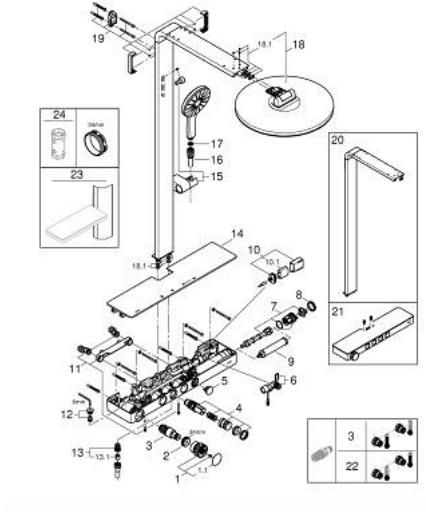

Pure Freude
an Wasser

RAINSHOWER AQUA PURE 10 096 4AL 00 شاور سيستم بالترموستات للتثبيت الحائطي

(2/2) وصف المنتج

- الحد الأدنى لمعدل التدفق 5 ل/دقيقة
- الحد الأدنى للضغط الموصى به 1.0 بار
- internal 6 V lithium battery (42 886 000) type CR-P2
- battery lifetime approx. 10 years
- replacement filter: Rainshower Aqua Pure unit (101 672 9990)
- optional: Rainshower Aqua glass shelf (101 677)
- to change the filter, a minimum distance of 20 cm from the right-hand side wall must be maintained

RAINSHOWER AQUA PURE 10 096 4AL 00 شاور سيستم بالترموستات للتثبيت الحائطي

الآن - 2022 ريم فون، قطع الغيار

- 1: temperature control handle (الطلب رقم 108445AL00)
- 1.1: cap (الطلب رقم 108446AL00)
- 2: حلقة تركيب (الطلب رقم 47743000)
- 3: قلب مضغوط ترموستاتي 1/2 بوصة (الطلب رقم 47439000)
- 4: Pushbutton incl. cartridge (الطلب رقم 108447AL00)
- 5: pushbutton filter (الطلب رقم 108448AL00)
- 6: flow sensor (الطلب رقم 1084529990)
- 7: filter lock incl. dummy (الطلب رقم 1084519990)
- 8: cap filter (الطلب رقم 108449AL00)
- 9: Unit for Rainshower Aqua Pure shower systems (الطلب رقم 1016729990)
- 10: حاوية بطارية (الطلب رقم 42393000)
- 10.1: بطارية (الطلب رقم 42886000)
- 11: S-Union 1/2" X 3/4" (الطلب رقم 1084559990)
- 12: non-return valves (الطلب رقم 108460999M)
- 13: outlet nipple (الطلب رقم 1084540000)
- 13.1: صمام مانع للإرجاع (الطلب رقم 08565000)
- 14: cover (الطلب رقم 108484K000)
- 15: glider (الطلب رقم 108592AL00)
- 16: shower hose (الطلب رقم 108655A000)
- 17: مصفاة غبار (الطلب رقم 0700200M)
- 18: spare head shower (الطلب رقم 108618AL00)
- 18.1: set of replacement parts (الطلب رقم 108603AL00)
- 19: shower rail holder (الطلب رقم 108588AL00)
- 20: exchange shower system (الطلب رقم 108558AL00)
- 21: exchange-thermostat (الطلب رقم 108549AL00)
- 22: قلب 1/2 بوصة GROHE TurboStat* (الطلب رقم 47175000)
- 23: رف* (الطلب رقم 101677AL00)
- 24: موسع مقبس* (الطلب رقم 19332000)