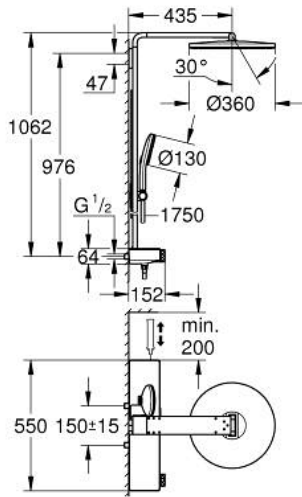

RAINSHOWER AQUA PURE 10 096 4AL 00 شاور سيستم بالترموستات للتثبيت الحائطي

(1/2) وصف المنتج:

• اللون: brushed hard graphite

• يتألف مما يلي:

• horizontal 435 mm shower arm

• exposed SmartControl thermostat with metal housing

• يسمح بالتغيير بين:

head shower Rainshower Aqua Duo round, 360 mm, black acrylic spray

plate

swing angle 0° - 30°

spray patterns: GROHE PureRain, ActiveRain

hand shower Rainshower Aqua 130 (101 676), black acrylic spray plate