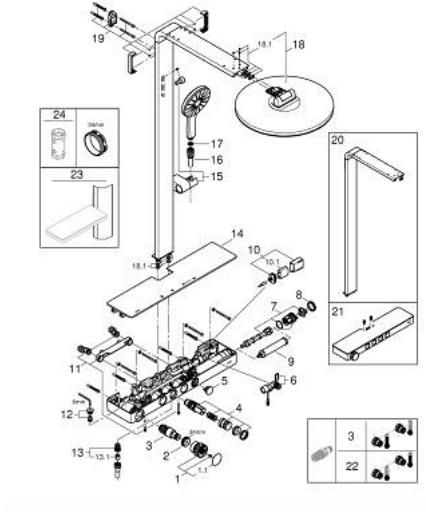

RAINSHOWER AQUA PURE 10 096 400 00 شاور سيستم بالترموستات للتثبيت الحائطي

الآن - 2022 ريم فون، قطع الغيار

1. 1: temperature control handle (الطلب رقم 1084450000)
   1.1: cap (الطلب رقم 1084460000)
   2: حلقة تركيب (الطلب رقم 47743000)
   3: قلب مضغوط ترموستاتي 1/2 بوصة (الطلب رقم 47439000)
   4: Pushbutton incl. cartridge (الطلب رقم 1084470000)
   5: pushbutton filter (الطلب رقم 1084480000)
   6: flow sensor (الطلب رقم 1084529990)
   7: filter lock incl. dummy (الطلب رقم 1084519990)
   8: cap filter (الطلب رقم 1084490000)
   9: Unit for Rainshower Aqua Pure shower systems (الطلب رقم 1016729990)
   10: حاوية بطارية (الطلب رقم 42393000)
   10.1: بطارية (الطلب رقم 42886000)
   11: S-Union 1/2" X 3/4" (الطلب رقم 1084559990)
   12: non-return valves (الطلب رقم 108460999M)
   13: outlet nipple (الطلب رقم 1084540000)
   13.1: صمام مانع للإرجاع (الطلب رقم 08565000)
   14: cover (الطلب رقم 108484LN00)
   15: glider (الطلب رقم 1085920000)
   16: shower hose (الطلب رقم 1086550000)
   17: مصفاة غبار (الطلب رقم 0700200M)
   18: spare head shower (الطلب رقم 1086180000)
   18.1: set of replacement parts (الطلب رقم 1086030000)
   19: shower rail holder (الطلب رقم 1085880000)
   20: exchange shower system (الطلب رقم 1085580000)
   21: exchange-thermostat (الطلب رقم 1085490000)
   22: قلب GROHE TurboStat 1/2 بوصة* (الطلب رقم 47175000)
   23: رف* (الطلب رقم 1016770000)
   24: موسع مقبس* (الطلب رقم 19332000)

* إكسسوارات اختيارية