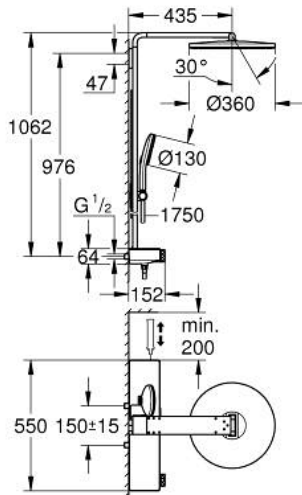

(1/2) وصف المنتج:

• اللون: كروم

• يتألف مما يلي:

horizontal 435 mm shower arm •

exposed SmartControl thermostat with metal housing •

• يسمح بالتغيير بين:

head shower Rainshower Aqua Duo round, 360 mm, white acrylic spray

plate •

swing angle 0° - 30° •

spray patterns: GROHE PureRain, ActiveRain •

hand shower Rainshower Aqua 130 (101 676 0000), white acrylic spray

plate •

GROHE Rain, Rain+ and ActiveMassage •

• قابل لتعديل الارتفاع بعنصر منزلق

initial Rainshower Aqua Pure unit (101 672 9990) enclosed •

• خرطوم الدش 1750 مم

GROHE Rainshower Aqua Pure removes chlorine and odor (hand

shower) •

GROHE SmartTip اختيار رذاذ الدش من خلال الضغط على حلقة

تقنية GROHE EcoJoy لمياه أقل وتدفق ممتاز

maximum flow rate (at 3 bar): 8.7 l/min •

GROHE SmartControl with recessed metal buttons, push for ON-OFF,

turn for volume adjustment from minimum to full flow •

GROHE ProGrip Metal with knurl structure •

• القلب المصغر GROHE TurboStat بالعنصر الحراري الشمعي

• زر أمان GROHE SafeStop عند 38 °م

• محدد درجة الحرارة GROHE SafeStop Plus الاختياري عند 43 درجة مئوية مدرج

integrated GROHE EasyReach shower tray (white glass) •

تقنية GROHE DreamSpray لنمط رشاش مثالي

• طلاء كروم GROHE LongLife

• نظام منع التكلسات GROHE SpeedClean

• دليل Inner WaterGuide لحياة أطول