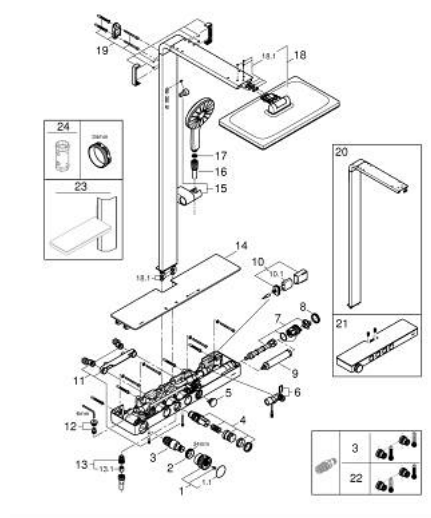

## 10 096 1KI 00 RAINSHOWER AQUA PURE COLONNE DE DOUCHE AVEC MITIGEUR THERMOSTATIQUE

### PIÈCES DE RECHANGE, juillet 2023 – now

- 1: poignée de sélection de la température (Numéro de commande 108445KF00)
- 1.1: capot (Numéro de commande 108446KF00)
- 2: Bague de fixation (Numéro de commande 47743000)
- 3: Élément thermostatique compact 1/2" (Numéro de commande 47439000)
- 4: Bouton cplet pr mécan S/Stop SmControl (Numéro de commande 108447KF00)
- 5: capot (Numéro de commande 108448KF00)
- 6: flow sensor (Numéro de commande 1084529990)
- 7: capot (Numéro de commande 1084519990)
- 8: capot (Numéro de commande 108449KF00)
- 9: Filtre pour système de douche Rainshower Aqua Pure (Numéro de commande 1016729990)
- 10: cage de batterie (Numéro de commande 42393000)
- 10.1: Combiné (Numéro de commande 42886000)
- 11: RACCORD S ROSACE AV/AMORTISS (Numéro de commande 1084559990)
- 12: Set clapets AR SmControl aprpt (Numéro de commande 108460999M)
- 13: nipple de départ de douche (Numéro de commande 108454AL00)
- 13.1: Clapet anti-retour (Numéro de commande 08565000)
- 14: Tablette série 26250000 (Numéro de commande 108484K000)
- 15: élément de glissement (Numéro de commande 108592KI00)
- 16: flexible de douche (Numéro de commande 108655KI00)
- 17: Filtre (Numéro de commande 0700200M)
- 18: douche de tête (Numéro de commande 108652KI00)
- 18.1: jeu de pièces de rechange (Numéro de commande 108603KI00)
- 19: support de barre de douche (Numéro de commande 108588KF00)
- 20: THM G1000C TEMPESTA/EUPH SYSTEM 27296000 (Numéro de commande 108558KI00)
- 21: THM G1000C TEMPESTA/EUPH SYSTEM 27296000 (Numéro de commande 108549KI00)
- 22: Cartouche GROHE TurboStat 1/2" (Numéro de commande 47175000)\*
- 23: Tablette-porte savon (Numéro de commande 101677KF00)\*
- 24: Clef (Numéro de commande 19332000)\*