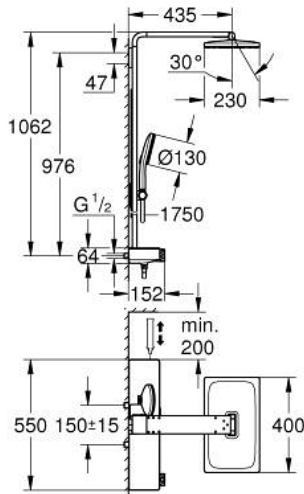

RAINSHOWER AQUA PURE 10 096 1KI 00 شاور سيستم بالترموستات للتثبيت الحائطي

(1/2) وصف المنتج:

• اللون: black/chrome

• يتألف مما يلي:

• horizontal 435 mm shower arm

• exposed SmartControl thermostat with metal housing

• يسمح بالتغيير بين:

• head shower Rainshower Aqua Duo square 400 x 230 mm, black acrylic

• spray plate

• swing angle 0° - 30°

• spray patterns: GROHE PureRain, ActiveRain

• hand shower Rainshower Aqua 130 (101 676), black acrylic spray plate