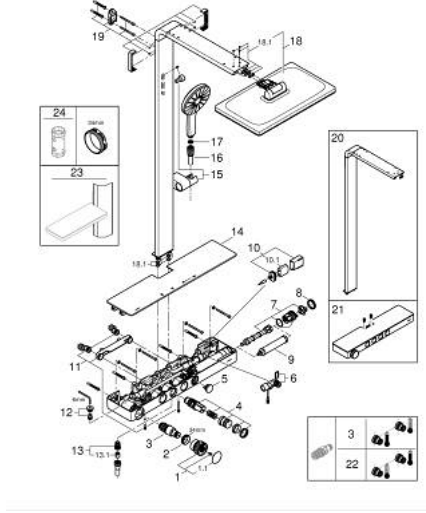

RAINSHOWER AQUA PURE 10 096 1KI 00 شاور سيستم بالترموستات للتثبيت الحائطي

الآن - 2023 وي لوي, قطع الغيار

- 1: temperature control handle (الطلب رقم 108445KF00)
- 1.1: cap (الطلب رقم 108446KF00)
- 2: حلقة تركيب (الطلب رقم 47743000)
- 3: قلب مضغوط ترموستاتي 1/2 بوصة (الطلب رقم 47439000)
- 4: Pushbutton incl. cartridge (الطلب رقم 108447KF00)
- 5: pushbutton filter (الطلب رقم 108448KF00)
- 6: flow sensor (الطلب رقم 1084529990)
- 7: filter lock incl. dummy (الطلب رقم 1084519990)
- 8: cap filter (الطلب رقم 108449KF00)
- 9: Unit for Rainshower Aqua Pure shower systems (الطلب رقم 1016729990)
- 10: حاوية بطارية (الطلب رقم 42393000)
- 10.1: بطارية (الطلب رقم 42886000)
- 11: S-Union 1/2" X 3/4" (الطلب رقم 1084559990)
- 12: non-return valves (الطلب رقم 108460999M)
- 13: outlet nipple (الطلب رقم 108454AL00)
- 13.1: صمام مانع للإرجاع (الطلب رقم 08565000)
- 14: cover (الطلب رقم 108484K000)
- 15: glider (الطلب رقم 108592KI00)
- 16: shower hose (الطلب رقم 108655KI00)
- 17: مصفاة غبار (الطلب رقم 0700200M)
- 18: spare head shower (الطلب رقم 108652KI00)
- 18.1: set of replacement parts (الطلب رقم 108603KI00)
- 19: shower rail holder (الطلب رقم 108588KF00)
- 20: exchange shower system (الطلب رقم 108558KI00)
- 21: exchange-thermostat (الطلب رقم 108549KI00)
- 22: قلب GROHE TurboStat 1/2 بوصة* (الطلب رقم 47175000)
- 23: رف* (الطلب رقم 101677KF00)
- 24: موسع مقبس* (الطلب رقم 19332000)