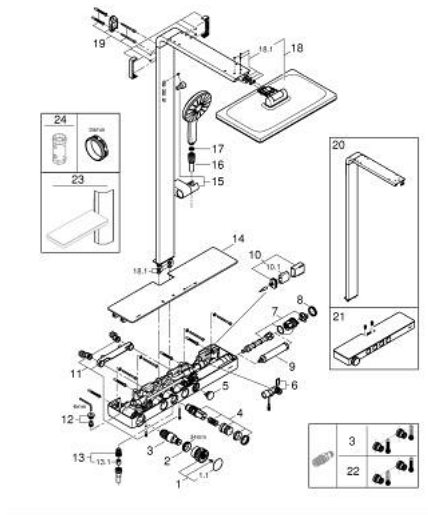

## 10 096 1KF 00 RAINSHOWER AQUA PURE COLONNE DE DOUCHE AVEC MITIGEUR THERMOSTATIQUE

### PIÈCES DE RECHANGE, novembre 2022 – now

- 1: poignée de sélection de la température (Numéro de commande 108445KF00)
- 1.1: capot (Numéro de commande 108446KF00)
- 2: Bague de fixation (Numéro de commande 47743000)
- 3: Élément thermostatique compact 1/2" (Numéro de commande 47439000)
- 4: Bouton cplet pr mécan S/Stop SmControl (Numéro de commande 108447KF00)
- 5: capot (Numéro de commande 108448KF00)
- 6: flow sensor (Numéro de commande 1084529990)
- 7: capot (Numéro de commande 1084519990)
- 8: capot (Numéro de commande 108449KF00)
- 9: Filtre pour système de douche Rainshower Aqua Pure (Numéro de commande 1016729990)
- 10: cage de batterie (Numéro de commande 42393000)
- 10.1: Combiné (Numéro de commande 42886000)
- 11: RACCORD S ROSACE AV/AMORTISS (Numéro de commande 1084559990)
- 12: Set clapets AR SmControl aprpt (Numéro de commande 108460999M)
- 13: nipple de départ de douche (Numéro de commande 108454AL00)
- 13.1: Clapet anti-retour (Numéro de commande 08565000)
- 14: Tablette série 26250000 (Numéro de commande 108484K000)
- 15: élément de glissement (Numéro de commande 108592KF00)
- 16: Flexible de douche (Numéro de commande 28388KF1)
- 17: Filtre (Numéro de commande 0700200M)
- 18: douche de tête (Numéro de commande 108652KF00)
- 18.1: jeu de pièces de rechange (Numéro de commande 108603KF00)
- 19: support de barre de douche (Numéro de commande 108588KF00)
- 20: THM G1000C TEMPESTA/EUPH SYSTEM 27296000 (Numéro de commande 108558KF00)
- 21: THM G1000C TEMPESTA/EUPH SYSTEM 27296000 (Numéro de commande 108549KF00)
- 22: Cartouche GROHE TurboStat 1/2" (Numéro de commande 47175000)\*
- 23: Tablette-porte savon (Numéro de commande 101677KF00)\*
- 24: Clef (Numéro de commande 19332000)\*