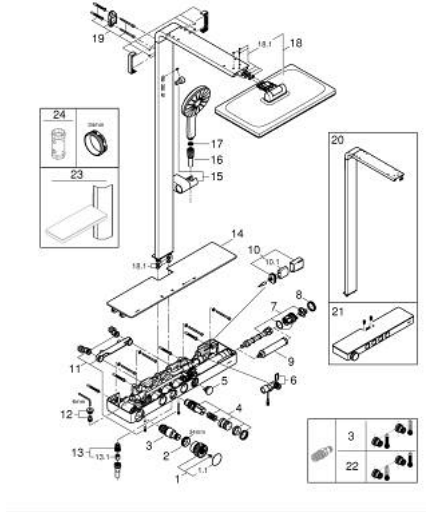

RAINSHOWER AQUA PURE 10 096 1KF 00 شاور سيستم بالترموستات للتثبيت الحائطي

الآن - 2022 ريم فون, قطع الغيار

- 1: temperature control handle (الطلب رقم 108445KF00)
- 1.1: cap (الطلب رقم 108446KF00)
- 2: حلقة تركيب (الطلب رقم 47743000)
- 3: قلب مضغوط ترموستاتي 1/2 بوصة (الطلب رقم 47439000)
- 4: Pushbutton incl. cartridge (الطلب رقم 108447KF00)
- 5: pushbutton filter (الطلب رقم 108448KF00)
- 6: flow sensor (الطلب رقم 1084529990)
- 7: filter lock incl. dummy (الطلب رقم 1084519990)
- 8: cap filter (الطلب رقم 108449KF00)
- 9: Unit for Rainshower Aqua Pure shower systems (الطلب رقم 1016729990)
- 10: حاوية بطارية (الطلب رقم 42393000)
- 10.1: بطارية (الطلب رقم 42886000)
- 11: S-Union 1/2" X 3/4" (الطلب رقم 1084559990)
- 12: non-return valves (الطلب رقم 108460999M)
- 13: outlet nipple (الطلب رقم 108454AL00)
- 13.1: صمام مانع للإرجاع (الطلب رقم 08565000)
- 14: cover (الطلب رقم 108484K000)
- 15: glider (الطلب رقم 108592KF00)
- 16: خرطوم دش (الطلب رقم 28388KF1)
- 17: مصفاة غبار (الطلب رقم 0700200M)
- 18: spare head shower (الطلب رقم 108652KF00)
- 18.1: set of replacement parts (الطلب رقم 108603KF00)
- 19: shower rail holder (الطلب رقم 108588KF00)
- 20: exchange shower system (الطلب رقم 108558KF00)
- 21: exchange-thermostat (الطلب رقم 108549KF00)
- 22: قلب GROHE TurboStat 1/2 بوصة* (الطلب رقم 47175000)
- 23: رف* (الطلب رقم 101677KF00)
- 24: موسع مقبس* (الطلب رقم 19332000)