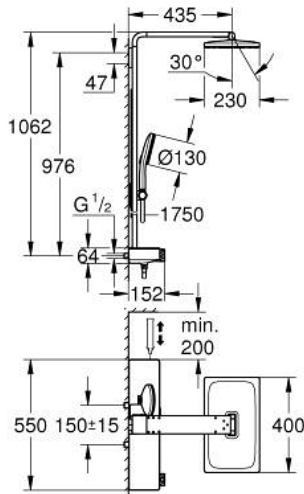

RAINSHOWER AQUA PURE 10 096 1KF 00 شاور سيستم بالترموستات للتثبيت الحائطي

(1/2) وصف المنتج:

• اللون: phantom black

• يتألف مما يلي:

• horizontal 435 mm shower arm

• exposed SmartControl thermostat with metal housing

• يسمح بالتغيير بين:

• head shower Rainshower Aqua Duo square 400 x 230 mm, black acrylic

• spray plate

• swing angle 0° - 30°

• spray patterns: GROHE PureRain, ActiveRain

• hand shower Rainshower Aqua 130 (101 676), black acrylic spray plate