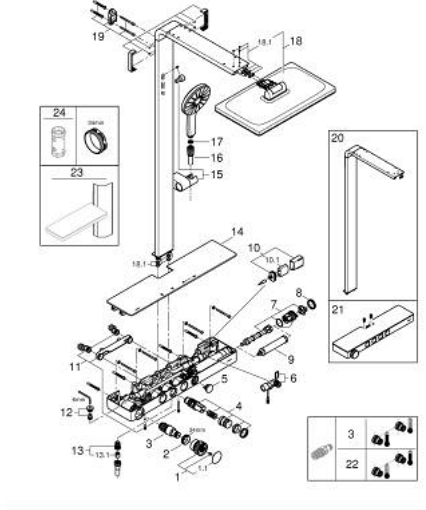

## RAINSHOWER AQUA PURE 10 096 1GL 00 شاور سيستم بالترموستات للتثبيت الحائطي

الآن - 2022 ريم فون، قطع الغيار

- 1: temperature control handle (الطلب رقم 108445GL00)  
 1.1: cap (الطلب رقم 108446GL00)  
 2: حلقة تركيب (الطلب رقم 47743000)  
 3: قلب مضغوط ترموستاتي 1/2 بوصة (الطلب رقم 47439000)  
 4: Pushbutton incl. cartridge (الطلب رقم 108447GL00)  
 5: pushbutton filter (الطلب رقم 108448GL00)  
 6: flow sensor (الطلب رقم 1084529990)  
 7: filter lock incl. dummy (الطلب رقم 1084519990)  
 8: cap filter (الطلب رقم 108449GL00)  
 9: Unit for Rainshower Aqua Pure shower systems (الطلب رقم 1016729990)  
 10: حاوية بطارية (الطلب رقم 42393000)  
 10.1: بطارية (الطلب رقم 42886000)  
 11: S-Union 1/2" X 3/4" (الطلب رقم 1084559990)  
 12: non-return valves (الطلب رقم 108460999M)  
 13: outlet nipple (الطلب رقم 1084540000)  
 13.1: صمام مانع للإرجاع (الطلب رقم 08565000)  
 14: cover (الطلب رقم 108484K000)  
 15: glider (الطلب رقم 108592GL00)  
 16: shower hose (الطلب رقم 108655GL00)  
 17: مصفاة غبار (الطلب رقم 0700200M)  
 18: spare head shower (الطلب رقم 108652GL00)  
 18.1: set of replacement parts (الطلب رقم 108603GL00)  
 19: shower rail holder (الطلب رقم 108588GL00)  
 20: exchange shower system (الطلب رقم 108558GL00)  
 21: exchange-thermostat (الطلب رقم 108549GL00)  
 22: قلب 1/2 بوصة GROHE TurboStat\* (الطلب رقم 47175000)  
 23: رف\* (الطلب رقم 101677GL00)  
 24: موسع مقبس\* (الطلب رقم 19332000)