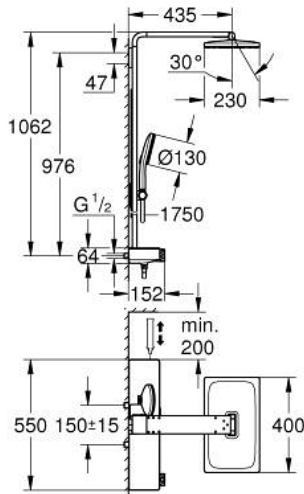

## RAINSHOWER AQUA PURE 10 096 1GL 00 شاور سيستم بالترموستات للتثبيت الحائطي

(1/2) وصف المنتج:

• اللون: cool sunrise

• يتألف مما يلي:

• horizontal 435 mm shower arm

• exposed SmartControl thermostat with metal housing

• يسمح بالتغيير بين:

• head shower Rainshower Aqua Duo square 400 x 230 mm, black acrylic

• spray plate

• swing angle 0° - 30°

• spray patterns: GROHE PureRain, ActiveRain

• hand shower Rainshower Aqua 130 (101 676), black acrylic spray plate