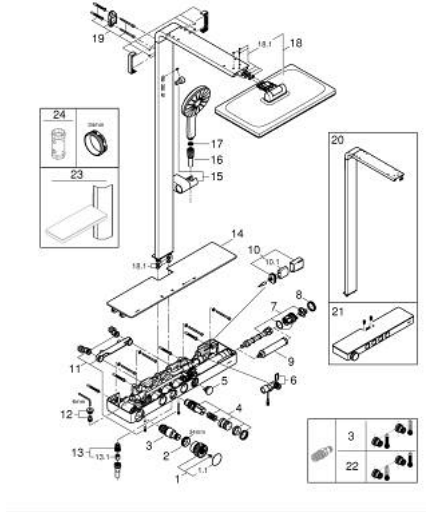

RAINSHOWER AQUA PURE 10 096 1DA 00 شاور سيستم بالترموستات للتثبيت الحائطي

الآن - 2022 ريم فون، قطع الغيار

- 1: temperature control handle (الطلب رقم 108445DA00)
- 1.1: cap (الطلب رقم 108446DA00)
- 2: حلقة تركيب (الطلب رقم 47743000)
- 3: قلب مضغوط ترموستاتي 1/2 بوصة (الطلب رقم 47439000)
- 4: Pushbutton incl. cartridge (الطلب رقم 108447DA00)
- 5: pushbutton filter (الطلب رقم 108448DA00)
- 6: flow sensor (الطلب رقم 1084529990)
- 7: filter lock incl. dummy (الطلب رقم 1084519990)
- 8: cap filter (الطلب رقم 108449DA00)
- 9: Unit for Rainshower Aqua Pure shower systems (الطلب رقم 1016729990)
- 10: حاوية بطارية (الطلب رقم 42393000)
- 10.1: بطارية (الطلب رقم 42886000)
- 11: S-Union 1/2" X 3/4" (الطلب رقم 1084559990)
- 12: non-return valves (الطلب رقم 108460999M)
- 13: outlet nipple (الطلب رقم 1084540000)
- 13.1: صمام مانع للإرجاع (الطلب رقم 08565000)
- 14: cover (الطلب رقم 108484K000)
- 15: glider (الطلب رقم 108592DA00)
- 16: shower hose (الطلب رقم 108655DA00)
- 17: مصفاة غبار (الطلب رقم 0700200M)
- 18: spare head shower (الطلب رقم 108652DA00)
- 18.1: set of replacement parts (الطلب رقم 108603DA00)
- 19: shower rail holder (الطلب رقم 108588DA00)
- 20: exchange shower system (الطلب رقم 108558DA00)
- 21: exchange-thermostat (الطلب رقم 108549DA00)
- 22: قلب 1/2 بوصة GROHE TurboStat* (الطلب رقم 47175000)
- 23: رف* (الطلب رقم 101677DA00)
- 24: موسع مقبس* (الطلب رقم 19332000)