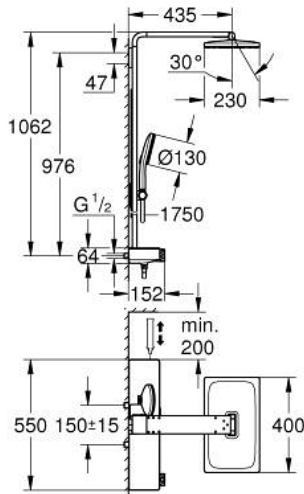

RAINSHOWER AQUA PURE 10 096 1DA 00 شاور سيستم بالترموستات للتثبيت الحائطي

(1/2) وصف المنتج:

• اللون: warm sunset

• يتألف مما يلي:

• horizontal 435 mm shower arm

• exposed SmartControl thermostat with metal housing

• يسمح بالتغيير بين:

• head shower Rainshower Aqua Duo square 400 x 230 mm, black acrylic

• spray plate

• swing angle 0° - 30°

• spray patterns: GROHE PureRain, ActiveRain

• hand shower Rainshower Aqua 130 (101 676), black acrylic spray plate