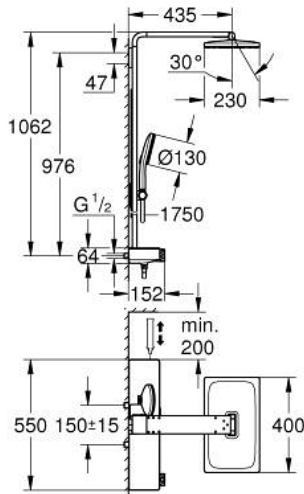

RAINSHOWER AQUA PURE 10 096 1AL 00 شاور سيستم بالترموستات للتثبيت الحائطي

(1/2) وصف المنتج:

• اللون: brushed hard graphite

• يتألف مما يلي:

• horizontal 435 mm shower arm

• exposed SmartControl thermostat with metal housing

• يسمح بالتغيير بين:

• head shower Rainshower Aqua Duo square 400 x 230 mm, black acrylic

• spray plate

• swing angle 0° - 30°

• spray patterns: GROHE PureRain, ActiveRain

• hand shower Rainshower Aqua 130 (101 676), black acrylic spray plate