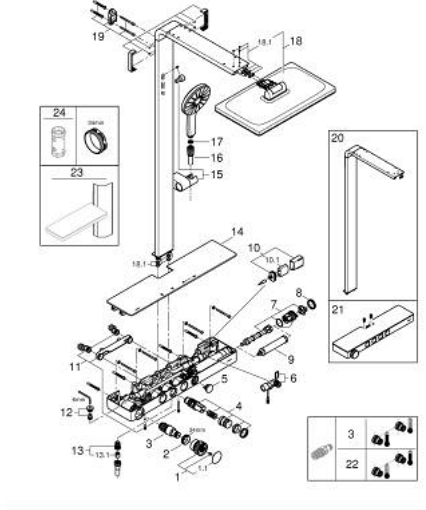

RAINSHOWER AQUA PURE 10 096 1AL 00 شاور سيستم بالترموستات للتثبيت الحائطي

الآن - 2022 ريم فون, قطع الغيار

- 1: temperature control handle (الطلب رقم 108445AL00)
- 1.1: cap (الطلب رقم 108446AL00)
- 2: حلقة تركيب (الطلب رقم 47743000)
- 3: قلب مضغوط ترموستاتي 1/2 بوصة (الطلب رقم 47439000)
- 4: Pushbutton incl. cartridge (الطلب رقم 108447AL00)
- 5: pushbutton filter (الطلب رقم 108448AL00)
- 6: flow sensor (الطلب رقم 1084529990)
- 7: filter lock incl. dummy (الطلب رقم 1084519990)
- 8: cap filter (الطلب رقم 108449AL00)
- 9: Unit for Rainshower Aqua Pure shower systems (الطلب رقم 1016729990)
- 10: حاوية بطارية (الطلب رقم 42393000)
- 10.1: بطارية (الطلب رقم 42886000)
- 11: S-Union 1/2" X 3/4" (الطلب رقم 1084559990)
- 12: non-return valves (الطلب رقم 108460999M)
- 13: outlet nipple (الطلب رقم 1084540000)
- 13.1: صمام مانع للإرجاع (الطلب رقم 08565000)
- 14: cover (الطلب رقم 108484K000)
- 15: glider (الطلب رقم 108592AL00)
- 16: shower hose (الطلب رقم 108655A000)
- 17: مصفاة غبار (الطلب رقم 0700200M)
- 18: spare head shower (الطلب رقم 108652AL00)
- 18.1: set of replacement parts (الطلب رقم 108603AL00)
- 19: shower rail holder (الطلب رقم 108588AL00)
- 20: exchange shower system (الطلب رقم 108558AL00)
- 21: exchange-thermostat (الطلب رقم 108549AL00)
- 22: قلب 1/2 بوصة GROHE TurboStat* (الطلب رقم 47175000)
- 23: رف* (الطلب رقم 101677AL00)
- 24: موسع مقبس* (الطلب رقم 19332000)