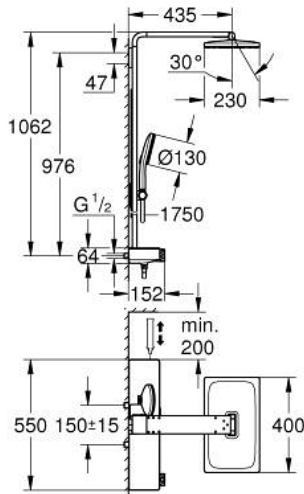

RAINSHOWER AQUA PURE 10 096 100 00 شاور سيستم بالترموستات للتثبيت الحائطي

(1/2) وصف المنتج:

• اللون: كروم

• يتألف مما يلي:

• horizontal 435 mm shower arm •

• exposed SmartControl thermostat with metal housing •

• يسمح بالتغيير بين:

• head shower Rainshower Aqua Duo square, 400 x 230 mm, white acrylic

• spray plate •

• swing angle 0° - 30° •

• spray patterns: GROHE PureRain, ActiveRain •

• hand shower Rainshower Aqua 130 (101 676 0000), white acrylic spray