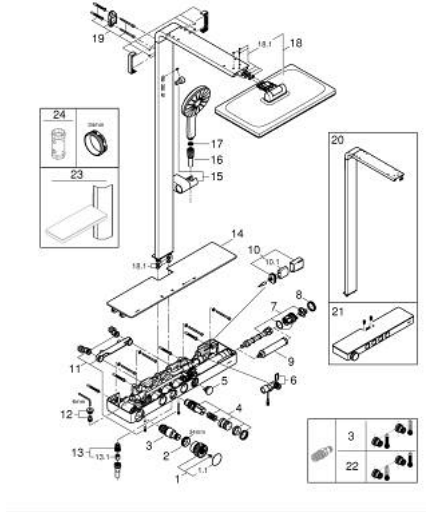

RAINSHOWER AQUA PURE 10 096 100 00 شاور سيستم بالترموستات للتثبيت الحائطي

الآن - 2022 ريم فون، قطع الغيار

- 1: temperature control handle (الطلب رقم 1084450000)
 1.1: cap (الطلب رقم 1084460000)
 2: حلقة تركيب (الطلب رقم 47743000)
 3: قلب مضغوط ترموستاتي 1/2 بوصة (الطلب رقم 47439000)
 4: Pushbutton incl. cartridge (الطلب رقم 1084470000)
 5: pushbutton filter (الطلب رقم 1084480000)
 6: flow sensor (الطلب رقم 1084529990)
 7: filter lock incl. dummy (الطلب رقم 1084519990)
 8: cap filter (الطلب رقم 1084490000)
 9: Unit for Rainshower Aqua Pure shower systems (الطلب رقم 1016729990)
 10: حاوية بطارية (الطلب رقم 42393000)
 10.1: بطارية (الطلب رقم 42886000)
 11: S-Union 1/2" X 3/4" (الطلب رقم 1084559990)
 12: non-return valves (الطلب رقم 108460999M)
 13: outlet nipple (الطلب رقم 1084540000)
 13.1: صمام مانع للإرجاع (الطلب رقم 08565000)
 14: cover (الطلب رقم 108484LN00)
 15: glider (الطلب رقم 1085920000)
 16: shower hose (الطلب رقم 1086550000)
 17: مصفاة غبار (الطلب رقم 0700200M)
 18: spare head shower (الطلب رقم 1086520000)
 18.1: set of replacement parts (الطلب رقم 1086030000)
 19: shower rail holder (الطلب رقم 1085880000)
 20: exchange shower system (الطلب رقم 1085580000)
 21: exchange-thermostat (الطلب رقم 1085490000)
 22: قلب GROHE TurboStat 1/2 بوصة* (الطلب رقم 47175000)
 23: رف* (الطلب رقم 1016770000)
 24: موسع مقبس* (الطلب رقم 19332000)