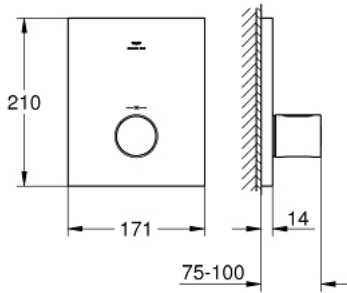

• معدل التدفق:

في الوقت نفسه

• الحد الأقصى 53 ل/د عند ضغط 3 بار باستخدام كل المنافذ الثلاثة

• منفذ سفلي 50 ل/د عند ضغط 3 بار

• الصبايان العلويان الأيسر/ الأيمن، كل منهما 36 ل/د عند ضغط 3 بار

• من دون الجسم المخفي