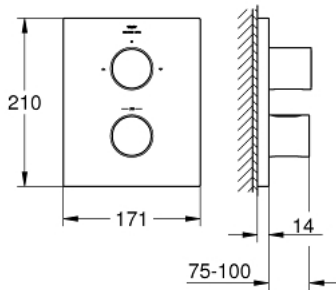

GROHTHERM F 10 075 2MS 00 مشذب ترموستاتي بمحوّل مدمج في اتجاهين

وصف المنتج

• اللون: satin steel

• يلائم الحمام أو الدش ذات المخارج المتعددة

حدة

• للاستخدام مع علبة التركيب الفوري Rapido T 35 500 000 يُباع على

• يتطلب المخرج الثالث تحكّمًا منفصلًا في المقدار

• شمسة جدارية معدنية مستطيلة بتثبيت مخفي وعازلات مخفية

• معدل التدفق:

في الوقت نفسه

• الحد الأقصى 53 ل/د عند ضغط 3 بار باستخدام كل المنافذ الثلاثة

• منفذ سفلي 50 ل/د عند ضغط 3 بار

• الصباب العلوي الأيسر (للحمام) 30 ل/د عند ضغط 3 بار

• الصباب العلوي الأيمن (الدش) 24 ل/د عند ضغط 3 بار

GROHTHERM F 10 075 2MS 00 مشذب ترموستاتي بمحور ل مدمج في اتجاهين

الآن - 2022 ربوتكأ، قِطعُ الغيارُ

1: shut-off handle (رقمُ الطلبُ 47898MS0)