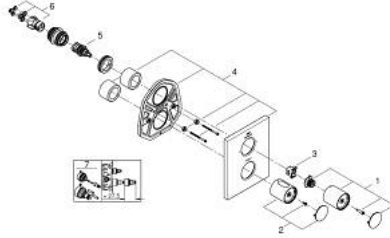

GROHTHERM F 10 075 2MS 00 مشذب ترموستاتي بمحوّل مدمج في اتجاهين

وصف المنتج

• اللون: satin steel

• يلائم الحمام أو الدش ذات المخارج المتعددة

حدة

• للاستخدام مع علبة التركيب الفوري Rapido T 35 500 000 يُباع على

• يتطلب المخرج الثالث تحكّمًا منفصلًا في المقدار

• شمسة جدارية معدنية مستطيلة بتثبيت مخفي وعازلات مخفية

• معدل التدفق:

في الوقت نفسه

• الحد الأقصى 53 ل/د عند ضغط 3 بار باستخدام كل المنافذ الثلاثة

• منفذ سفلي 50 ل/د عند ضغط 3 بار

• الصباب العلوي الأيسر (للحمام) 30 ل/د عند ضغط 3 بار

• الصباب العلوي الأيمن (الدش) 24 ل/د عند ضغط 3 بار

GROHTHERM F 10 075 2MS 00 مشذب ترموستاتي بمحور ل مدمج في اتجاهين

الآن - 2022 ربوتكأ، قِطعُ الغيارُ

1: shut-off handle (رقمُ الطلبُ 47898MS0)

2: مقبض تحكم في درجة الحرارة (رقمُ الطلبُ 47900MS0)

3: حلقة إيقاف (رقمُ الطلبُ 10089000)

4: escutcheon (رقمُ الطلبُ 47901MS0)

5: مقيد ماء (رقمُ الطلبُ 47364000)

6: مهين (رقمُ الطلبُ 12701001)

7: طقم تطويلة 27.5 ملم* (رقمُ الطلبُ 47781000)