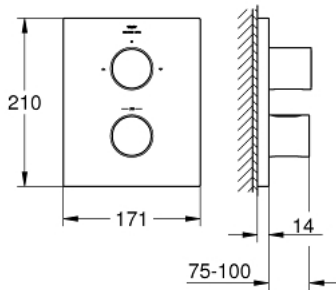

GROHTHERM F 10 075 2MG 00 مشذب ترموستاتي بمحوّل مدمج في اتجاهين

وصف المنتج:

• اللون: satin graphite

• يلائم الحمام أو الدش ذات المخارج المتعددة

حدة

• للاستخدام مع علبة التركيب الفوري Rapido T 35 500 000 يُباع على

• يتطلب المخرج الثالث تحكّمًا منفصلًا في المقدار

• شمسة جدارية معدنية مستطيلة بتثبيت مخفي وعازلات مخفية

• معدل التدفق:

في الوقت نفسه

• الحد الأقصى 53 ل/د عند ضغط 3 بار باستخدام كل المنافذ الثلاثة

• منفذ سفلي 50 ل/د عند ضغط 3 بار

• الصباب العلوي الأيسر (للحمام) 30 ل/د عند ضغط 3 بار

• الصباب العلوي الأيمن (الدش) 24 ل/د عند ضغط 3 بار

GROHTHERM F 10 075 2MG 00 مشذب ترموستاتي بمحوّل مدمج في اتجاهين

الآن - 2022 ربوتكأ، قِطعُ الغيارُ

1: shut-off handle (الطلبُ رقمُ 47898MG0)