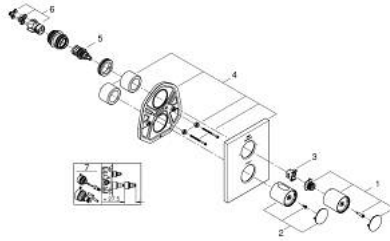

• يتطلب المخرج الثالث تحكّمًا منفصلًا في المقدار

• شمسة جدارية معدنية مستطيلة بتثبيت مخفي وعازلات مخفية

• معدل التدفق:

في الوقت نفسه

• الحد الأقصى 53 ل/د عند ضغط 3 بار باستخدام كل المنافذ الثلاثة

• منفذ سفلي 50 ل/د عند ضغط 3 بار

• الصباب العلوي الأيسر (للحمام) 30 ل/د عند ضغط 3 بار

• الصباب العلوي الأيمن (الدش) 24 ل/د عند ضغط 3 بار

GROHTHERM F 10 075 2MG 00 مشذب ترموستاتي بمحوّل مدمج في اتجاهين

الآن - 2022 ربوتكأ، قِطعُ الغيارُ

1: shut-off handle (الطلبُ رقمُ 47898MG0)