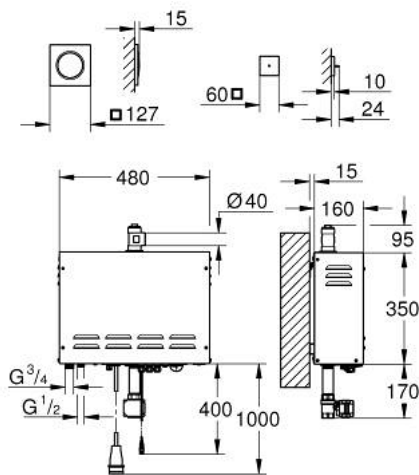

## 10 075 1MG 00 F-DIGITAL DELUXE GÉNÉRATEUR DE VAPEUR 9,9 KW AVEC UNE SORTIE VAPEUR ET CAPTEUR DE TEMPÉRATURE

### DESCRIPTION DU PRODUIT

- Couleur: satin graphite
- comprenant :
  - générateur de vapeur 3,3 à 9,9 kW
  - 480 x 350 x 160 mm
  - adapté pour les pièces jusqu'à 16 m<sup>2</sup>
  - tension d'alimentation 400 V AC, 50 Hz
  - puissance 9,9 kW
  - entrée d'eau 3/4"
  - pression 1-10 bar (via un réducteur de pression)
  - vidage automatique
  - sortie d'eau 1/2"
  - sortie de vapeur 1/2"
  - type de protection IP 23
  - marquage de conformité CE
  - avec prise de raccordement
  - sortie de vapeur
  - 127 x 127 mm
  - raccords filetés 1/2"
  - détecteur de température
  - 60 x 60 x 12 mm
  - procédé anti-calcaire GROHE SpeedClean
  - finition GROHE LongLife
- requiert: corps encastré (29 414 000), unité F-digital Deluxe (26 864 000 ou 36 476 000), unité Bluetooth (36 475 000) et divers câbles de connexion – tout doit être commandé séparément en fonction de l'installation