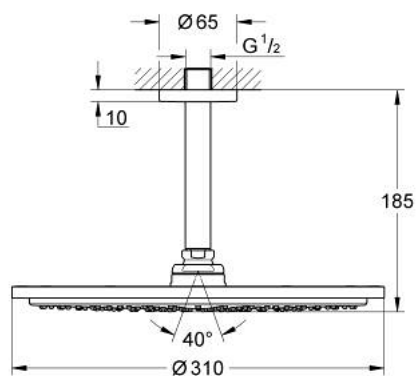

10 073 9MS 00 RAINSHOWER COSMOPOLITAN 310 SET DE DOUCHE DE TÊTE ET BRAS PLAFONNIER 142 MM, 1 JET

DESCRIPTION DU PRODUIT

- Couleur: satin steel
- douche de tête Rainshower Cosmopolitan 310
- matériel: métal
- jet : Pluie
- bras de douche plafonnier Rainshower 142 mm
- GROHE EcoJoy économie d'eau
- débit maximum à 3 bars : 8 l/min
- GROHE DreamSpray jet parfaitement uniforme
- finition GROHE LongLife
- procédé anti-calcaire GROHE SpeedClean
- adapté pour les chauffe-eau instantanés

10 073 9MS 00 **RAINSHOWER COSMOPOLITAN 310 SET DE DOUCHE DE TÊTE ET BRAS
PLAFONNIER 142 MM, 1 JET**

PIÈCES DE RECHANGE, octobre 2022 – now

1: rosace (Numéro de commande 11741MS0)

2: jeu de pièces de rechange (Numéro de commande 45933000)