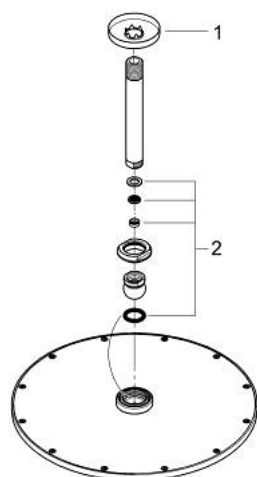

10 073 9MS 00 RAINSHOWER COSMOPOLITAN 310 SET DE DOUCHE DE TÊTE ET BRAS PLAFONNIER 142 MM, 1 JET

DESCRIPTION DU PRODUIT

- Couleur: satin steel
- douche de tête Rainshower Cosmopolitan 310
- matériel: métal
- jet : Pluie
- bras de douche plafonnier Rainshower 142 mm
- GROHE EcoJoy économie d'eau
- débit maximum à 3 bars : 8 l/min
- GROHE DreamSpray jet parfaitement uniforme
- finition GROHE LongLife
- procédé anti-calcaire GROHE SpeedClean
- adapté pour les chauffe-eau instantanés

10 073 9MS 00 **RAINSHOWER COSMOPOLITAN 310 SET DE DOUCHE DE TÊTE ET BRAS
PLAFONNIER 142 MM, 1 JET**

PIÈCES DE RECHANGE, octobre 2022 – now

1: rosace (Numéro de commande 11741MS0)

2: jeu de pièces de rechange (Numéro de commande 45933000)