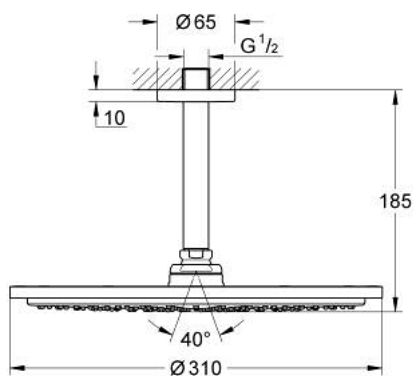

## 10 073 9MS 00 RAINSHOWER COSMOPOLITAN 310 SET DE DOUCHE DE TÊTE ET BRAS PLAFONNIER 142 MM, 1 JET

### DESCRIPTION DU PRODUIT

- Couleur: satin steel
- douche de tête Rainshower Cosmopolitan 310
- matériel: métal
- jet : Pluie
- débit maximum à 3 bars : 8 l/min
- bras de douche plafonnier Rainshower 142 mm
- GROHE EcoJoy économie d'eau
- GROHE DreamSpray jet parfaitement uniforme
- finition GROHE LongLife
- procédé anti-calcaire GROHE SpeedClean
- adapté pour les chauffe-eau instantanés

10 073 9MS 00 **RAINSHOWER COSMOPOLITAN 310 SET DE DOUCHE DE TÊTE ET BRAS  
PLAFONNIER 142 MM, 1 JET**

**PIÈCES DE RECHANGE**, octobre 2022 – now

1: rosace (Numéro de commande 11741MS0)

2: jeu de pièces de rechange (Numéro de commande 45933000)