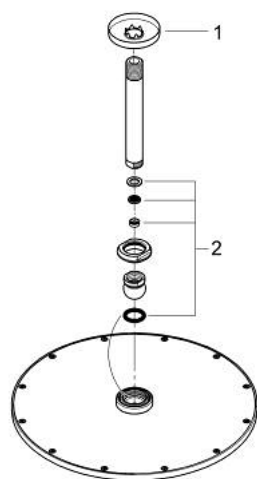

## 10 073 9MS 00 RAINSHOWER COSMOPOLITAN 310 SET DE DOUCHE DE TÊTE ET BRAS PLAFONNIER 142 MM, 1 JET

### DESCRIPTION DU PRODUIT

- Couleur: satin steel
- douche de tête Rainshower Cosmopolitan 310
- matériel: métal
- jet : Pluie
- débit maximum à 3 bars : 8 l/min
- bras de douche plafonnier Rainshower 142 mm
- GROHE EcoJoy économie d'eau
- GROHE DreamSpray jet parfaitement uniforme
- finition GROHE LongLife
- procédé anti-calcaire GROHE SpeedClean
- adapté pour les chauffe-eau instantanés

10 073 9MS 00 **RAINSHOWER COSMOPOLITAN 310 SET DE DOUCHE DE TÊTE ET BRAS  
PLAFONNIER 142 MM, 1 JET**

**PIÈCES DE RECHANGE**, octobre 2022 – now

1: rosace (Numéro de commande 11741MS0)

2: jeu de pièces de rechange (Numéro de commande 45933000)