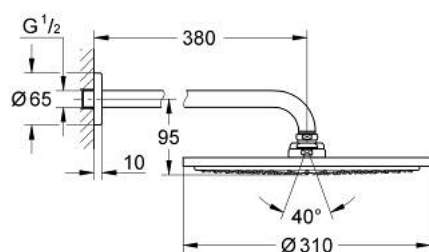

10 073 8MS 00 **RAINSHOWER COSMOPOLITAN 310 SET DOUCHE DE TÊTE ET BRAS 380 MM, 1 JET**

**DESCRIPTION DU PRODUIT**

- Couleur: satin steel
- douche de tête Rainshower Cosmopolitan 310
- matériel: métal
- jet : Pluie
- débit maximum à 3 bars : 8 l/min
- shower arm Rainshower 380 mm
- GROHE EcoJoy économie d'eau
- GROHE DreamSpray jet parfaitement uniforme
- finition GROHE LongLife
- procédé anti-calcaire GROHE SpeedClean
- adapté pour les chauffe-eau instantanés

10 073 8MS 00 **RAINSHOWER COSMOPOLITAN 310 SET DOUCHE DE TÊTE ET BRAS 380 MM, 1 JET**

**PIÈCES DE RECHANGE**, octobre 2022 – now

1: rosace (Numéro de commande 11741MS0)

2: jeu de pièces de rechange (Numéro de commande 45933000)