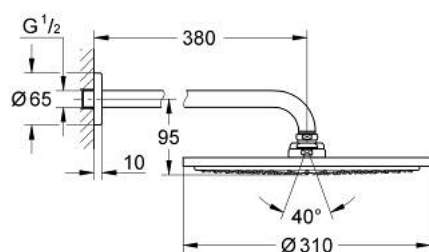

10 073 8MS 00 **RAINSHOWER COSMOPOLITAN 310 SET DOUCHE DE TÊTE ET BRAS 380 MM, 1 JET**

**DESCRIPTION DU PRODUIT**

- Couleur: satin steel
- douche de tête Rainshower Cosmopolitan 310
- matériel: métal
- jet : Pluie
- shower arm Rainshower 380 mm
- GROHE EcoJoy économie d'eau
- débit maximum à 3 bars : 8 l/min
- GROHE DreamSpray jet parfaitement uniforme
- finition GROHE LongLife
- procédé anti-calcaire GROHE SpeedClean
- adapté pour les chauffe-eau instantanés

10 073 8MS 00 **RAINSHOWER COSMOPOLITAN 310 SET DOUCHE DE TÊTE ET BRAS 380  
MM, 1 JET**

**PIÈCES DE RECHANGE**, octobre 2022 – now

1: rosace (Numéro de commande 11741MS0)

2: jeu de pièces de rechange (Numéro de commande 45933000)