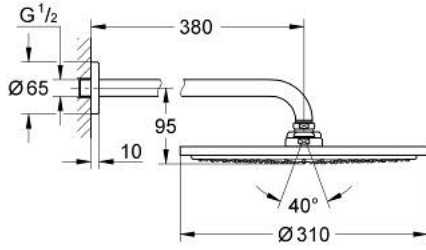

RAINSHOWER COSMOPOLITAN 310 10 073 8MS 00 طقم الدش الرأسي 380 ملم برذاذ واحد

وصف المنتج:

• اللون: satin steel

• رأس دش Rainshower Cosmopolitan 310

• الخامة: معدن

• نمط الرذاذ: Rain

• maximum flow rate (at 3 bar): 8 l/min

• shower arm Rainshower 380 mm

• تقنية GROHE EcoJoy لمياه أقل وتدفق ممتاز

• تقنية GROHE DreamSpray لنمط رشاش مثالي

• طلاء GROHE LongLife

• نظام منع التكلسات GROHE SpeedClean

• مناسب للسخانات الفورية

RAINSHOWER COSMOPOLITAN 310 10 073 8MS 00 طقم الدش الرأسي 380 ملم برذاذ واحد