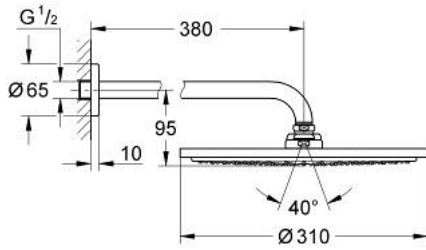

RAINSHOWER COSMOPOLITAN 310 10 073 8MS 00 طقم الدش الرأسي 380 ملم برذاذ واحد

وصف المنتج:

• اللون: satin steel

• رأس دش Rainshower Cosmopolitan 310

• الخامة: معدن

• نمط الرذاذ: Rain

• shower arm Rainshower 380 mm

RAINSHOWER COSMOPOLITAN 310 10 073 8MS 00 طقم الدش الرأسي 380 ملم برذاذ واحد

الآن - 2022 ربوتكأ، قِطعُ الغيارُ

1: escutcheon (رقمُ الطلبُ: 11741MS0)

2: طقم قطع غيار (رقمُ الطلبُ: 45933000)