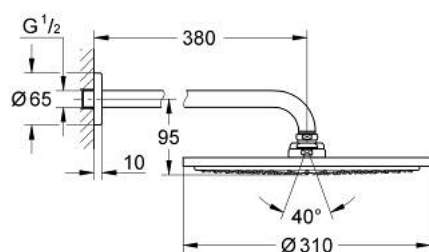

10 073 8MG 00 **RAINSHOWER COSMOPOLITAN 310 SET DOUCHE DE TÊTE ET BRAS 380 MM, 1 JET**

**DESCRIPTION DU PRODUIT**

- Couleur: satin graphite
- douche de tête Rainshower Cosmopolitan 310
- matériel: métal
- jet : Pluie
- débit maximum à 3 bars : 8 l/min
- shower arm Rainshower 380 mm
- GROHE EcoJoy économie d'eau
- GROHE DreamSpray jet parfaitement uniforme
- finition GROHE LongLife
- procédé anti-calcaire GROHE SpeedClean
- adapté pour les chauffe-eau instantanés

10 073 8MG 00 **RAINSHOWER COSMOPOLITAN 310 SET DOUCHE DE TÊTE ET BRAS 380  
MM, 1 JET**

**PIÈCES DE RECHANGE**, octobre 2022 – now

1: rosace (Numéro de commande 11741MG0)

2: jeu de pièces de rechange (Numéro de commande 45933000)