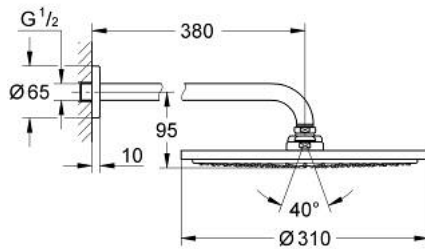

10 073 8MG 00 **RAINSHOWER COSMOPOLITAN 310 SET DOUCHE DE TÊTE ET BRAS 380 MM, 1 JET**

DESCRIPTION DU PRODUIT

- Couleur: satin graphite
- douche de tête Rainshower Cosmopolitan 310
- matériel: métal
- jet : Pluie
- shower arm Rainshower 380 mm
- GROHE EcoJoy économie d'eau
- débit maximum à 3 bars : 8 l/min
- GROHE DreamSpray jet parfaitement uniforme
- finition GROHE LongLife
- procédé anti-calcaire GROHE SpeedClean
- adapté pour les chauffe-eau instantanés

10 073 8MG 00 **RAINSHOWER COSMOPOLITAN 310 SET DOUCHE DE TÊTE ET BRAS 380
MM, 1 JET**

PIÈCES DE RECHANGE, octobre 2022 – now

1: rosace (Numéro de commande 11741MG0)

2: jeu de pièces de rechange (Numéro de commande 45933000)