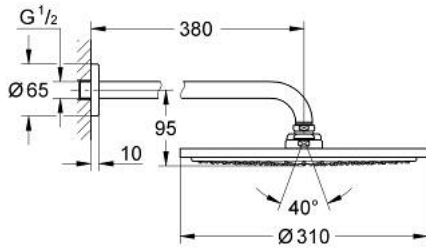

RAINSHOWER COSMOPOLITAN 310 10 073 8MG 00 طقم الدش الرأسي 380 ملم برذاذ واحد

وصف المنتج:

- اللون: satin graphite
- رأس دش Rainshower Cosmopolitan 310
- الخامة: معدن
- نمط الرذاذ: Rain
- maximum flow rate (at 3 bar): 8 l/min
- shower arm Rainshower 380 mm
- تقنية GROHE EcoJoy لمياه أقل وتدفق ممتاز
- تقنية GROHE DreamSpray لنمط رشاش مثالي
- طلاء GROHE LongLife
- نظام منع التكلسات GROHE SpeedClean
- مناسب للسخانات الفورية

RAINSHOWER COSMOPOLITAN 310 10 073 8MG 00 طقم الدش الرأسي 380 ملم برذاذ واحد

الآن - 2022 ربوتكأ، قِطعُ الغيار:

1: escutcheon (رقمُ الطلب: 11741MG0)

2: طقم قطع غيار (رقمُ الطلب: 45933000)