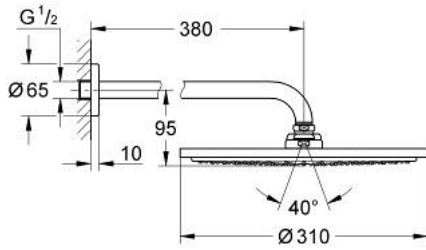

RAINSHOWER COSMOPOLITAN 310 10 073 8MG 00 طقم الدش الرأسي 380 ملم برذاذ واحد

وصف المنتج:

• اللون: satin graphite

• رأس دش Rainshower Cosmopolitan 310

• الخامة: معدن

• نمط الرذاذ: Rain

• shower arm Rainshower 380 mm

RAINSHOWER COSMOPOLITAN 310 10 073 8MG 00 طقم الدش الرأسي 380 ملم برذاذ واحد

الآن - 2022 ربوتكأ، قِطعُ الغيارُ

1: escutcheon (رقمُ الطلبُ 11741MG0)

2: طقم قطع غيار (رقمُ الطلبُ 45933000)